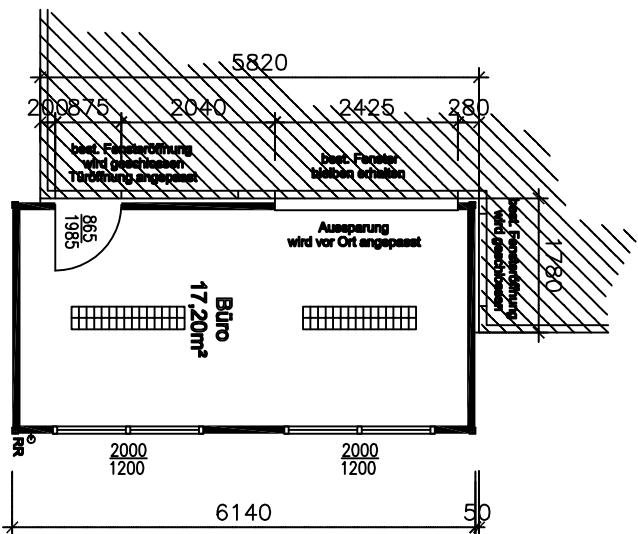

Grundriss

Planung: **MODBAU**
 Modbau GmbH
 Max-Planck-Strasse 12
 53577 Neustadt/Wied - Fernthal
 Tel.: +49 (0) 2683 936999-0
 Tel.: +49 (0) 2683 936999-90
 Projekt: **ANBAU AN BEST. BÜROGEBÄUDES**
 Planinhalt: **Grundriss**

Gezeichnet:	DD	Datum:	08.04.09	Maßstab:	1:50	Blattgröße:	A2	Zeichnungsnummer:	08262501	Index:	2
Technische Änderungen vorbehalten. Schutzvermerk nach DIN 34 beachten.											