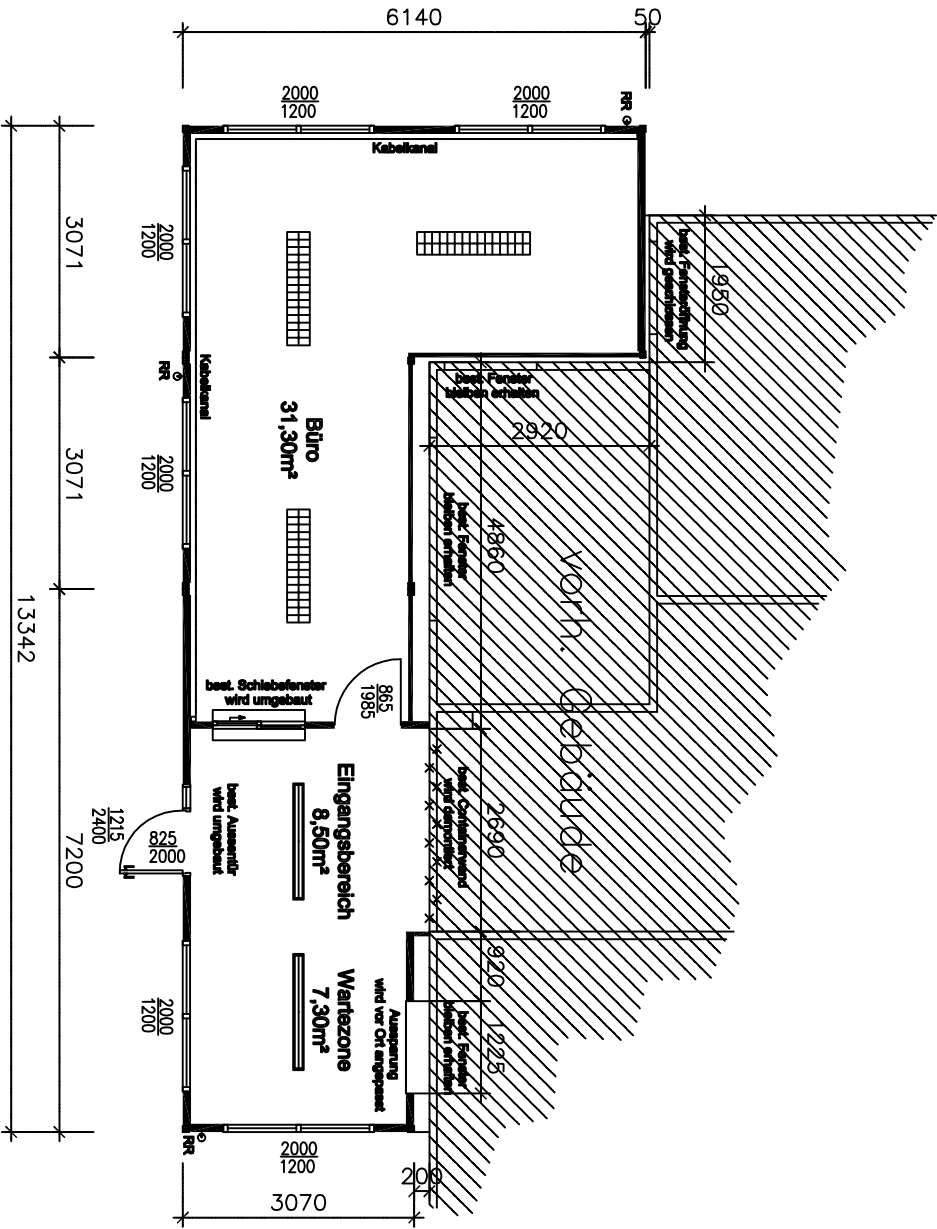

Grundriss

Planung: **MODBAU**
 Modbau GmbH
 Max-Planck-Strasse 12
 53577 Neustadt/Wied - Fernthal
 Tel.: +49 (0) 2683 936999-0
 Tel.: +49 (0) 2683 936999-90
 Projekt: **ANBAU AN BEST. BÜROGEBÄUDES**
 Planinhalt: **Grundriss**

Gezeichnet:	DD	Datum:	08.04.09	Maßstab:	1:50	Blattgröße:	A2	Zeichnungsnummer:	08262501	Index:	2
Technische Änderungen vorbehalten. Schutzvermerk nach DIN 34 beachten.											